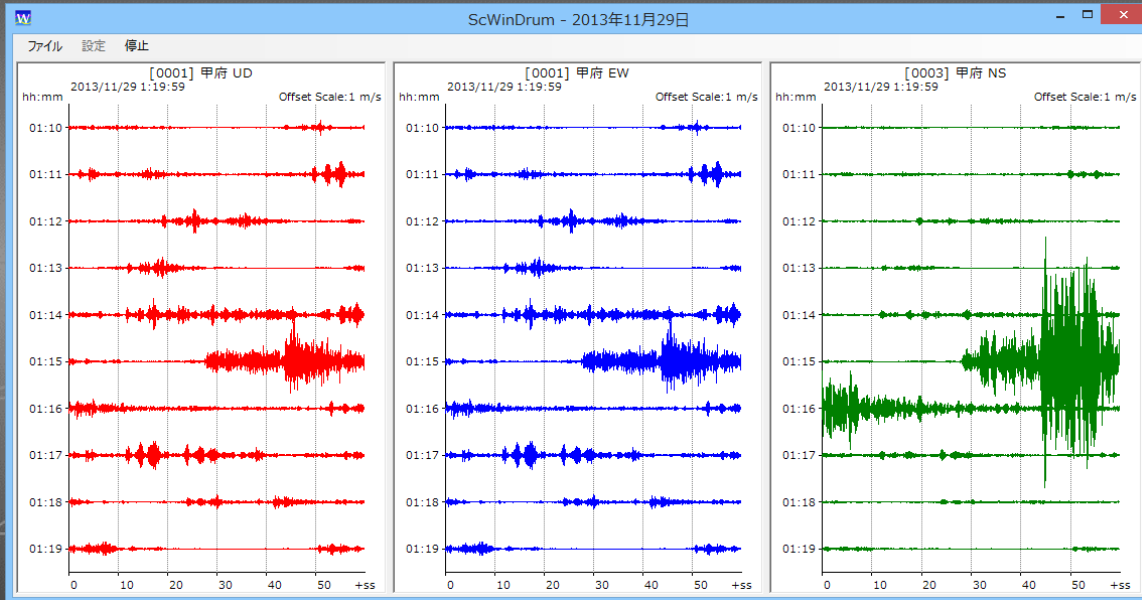

WIN ドラム形式リアルタイムモニタ

連続波形表示

WIN^{*1}形式の受信パケットを、10分から6時間まで、選択した時間で連続表示します。

波形はドラム形式で表示します。これは、回転するドラムに記録するような表現方法です。

最大9個まで表示チャンネルを設定することができ、1つのウィンドウにタイル状に配置します。

マウス操作で、全数表示と特定チャンネルの拡大表示を切り替えることができます。

チャンネルテーブル

表示チャンネルはチャンネルテーブルから選択します。このチャンネルテーブルはファイルから読み込むか、手入力による新規登録で設定します。

グラフ表示されるデータは、このチャンネルテーブルにより物理量に変換されて表示されます。

自動画像保存

表示時間単位に画面を自動的に保存します。保存形式はPNG/JPEG/BMPのいずれかを選択、出力サイズは幅640~4096、高さ320~4096の範囲で指定できます。

チャンネル毎設定

チャンネル毎に、成分名、色、フィルター、表示スケールが設定可能です。成分名は日本語で設定できるため、どの成分か一目でわかるようになります。

タイトル名設定

ウィンドウのタイトル名を日本語で設定することが出来ます。これにより、例えば地点名をタイトルに付け、各チャンネルに成分名を設定する事で、地点毎の管理が容易になります。

複数ウィンドウを起動しておくことにより、複数地点の同時モニタも可能となります。(注：受信ポートは別にするか、マルチキャストで配信されている必要があります)

*1:WIN は、東京大学地震研究所で開発された、多チャンネル地震波形処理システム of データ形式です。

主な仕様

| | |
|-------------|--|
| 受信方法 | UDP ポートから受信、グループアドレスによるマルチキャスト受信も可能。 |
| チャンネルテーブル | ファイル読み込みや保存などのファイルメニューと手入力による新規登録。 |
| 表示形式 | ドラム形式。 |
| 表示数 | 最大 9 個、チャンネル番号は重複可能。マウス操作で全数表示と選択チャンネルを切り替え。 |
| 表示時間 | 10/20/30 分、1/3/6 時間から選択。 |
| 表示フィルタ | フィルタなしとハイパスフィルタから選択。 |
| 表示スケール | 整数および実数の任意設定。 |
| 表示スケールの倍率変更 | チャンネル単位に「Auto、x10~1/10、Reset」から選択。 |
| 自動画面保存 | 表示時間単位に自動保存、保存形式は「PNG、JPEG、BMP」から選択。 出力サイズは幅 640~4096、高さ 320~4096 の範囲で指定。 |
| その他 | タイトル、チャンネル名、色の設定。 |
| 動作環境 | CPU : x86、x64 形式プロセッサ 1GHz 以上。 メモリ : 1Gbyte 以上。 |
| 対応 OS | Windows ^{*2} 10、Windows ^{*2} 8、Windows ^{*2} 7。 |
| 必要環境 | Microsoft.NET Framework ^{*3} 2.0 以上。 |